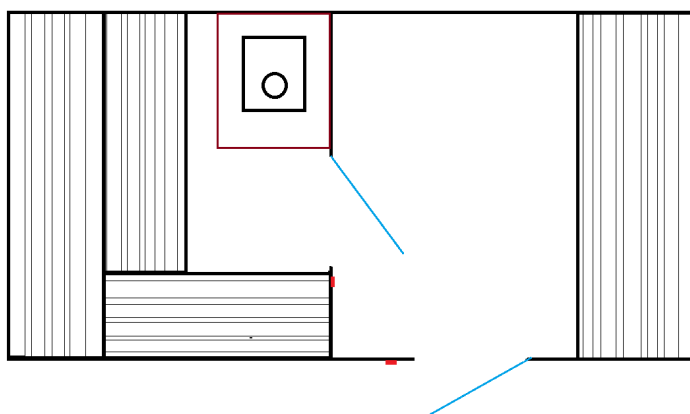

Sauna č.5 vnějšího rozměru 450x250 cm

Finská sauna o rozměru kabiny 220x220cm a odpočívárny 220x 200 cm.

Cena : 265 500,-Kč

Půdorys	4500x2400mm
Střecha	Asfaltové pásy, oplechování, dešťový žlab, svod v pozinku, v barvě po domluvě
Provedení	Konstrukční rám z KVH hranolů oboustraně opláštěn a zaizolován, stěna se skládá z 5 vrstev (palubka vnitřní, odrazová hliníková folie, izolační vrstva minerální vaty, difuzní folie, palubka vnější)
Zdroj tepla, ovládání	Kamna na tuhá paliva Harvia Linear 16, s nerezovým komínem který vústuje skrze střechu
Lavice, opěrky	Horní ve výšce 90cm hluboká 60cm, Spodní lavice do L ve výšce 45cm široká 60/50cm, 4ks zádových opěrek, materiál ve standardu Olše, Osika nebo Abachi
Dveře	Do sauny celoskleněné s rámovou zárubní, jištěné proti otevření bezpečnostní válečkovou západkou. Vstupní dveře obložkové celodřevěné se zasklením, po domluvě mohou být také celoskleněné
Osvětlení	Nástěnné světlo umístěné v horním rohu sauny nebo pod lavicí, světlo odpočívárny na mezistěně pod stropem
Izolace	60mm minerální vaty ve stěně silné 94mm, tloušťka stěny je dostačující pro vyhřátí sauny na vámi požadovanou teplotu
Ochrana Dřeva	Bez povrchové úpravy
Odpočívárna	Zateplená předmístnost finské sauny vybavená lavicí ze stejné dřeviny jako lavice sauny a osvětlením