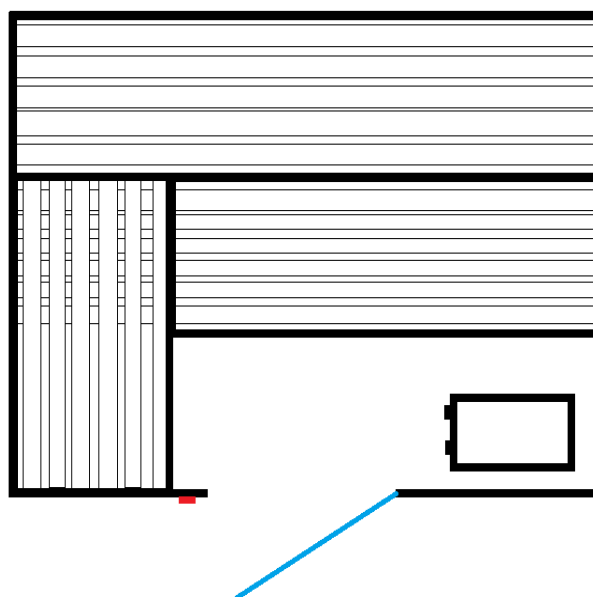

Sauna č. 3 vnějšího rozměru 219x219 cm

Finská sauna o rozměru kabiny 200x200cm prostorná sauna pro 2 lidi ležící a jednu osobu sedící s nataženými nohama, případně pro 5 osob sedících

Cena : 135 000,-Kč

Půdorys	2190x2190mm
Střecha	Asfaltové pásy, oplechování, dešťový žlab, svod v pozinku, v barvě za příplatek
Provedení	Konstrukční rám z KVH hranolů oboustranně opláštěn a zaizolován, stěna se skládá z 5 vrstev (palubka vnitřní, odrazová hliníková folie, izolační vrstva minerální vaty, difuzní folie, palubka vnější)
Zdroj tepla, ovládání	El. kamna Harvia 9kw ovládané na plášti kamen připojené do sítě kabelem 5x2,5 380V
Lavice, opěrky	Horní do L ve výšce 90cm hluboká 60cm, Spodní lavice ve výšce 45cm široká 60cm podsunutá pod horní lavici, 4ks zádoových opěrek, materiál ve standardu Olše, Osika nebo Abachi
Dveře	Celoskleněné s rámovou zárubní, jištěné proti otevření bezpečnostní válečkovou západkou
Osvětlení	Nástěnné světlo umístěné pod lavicí
Izolace	60mm minerální vaty ve stěně silné 94mm, tloušťka stěny je dostatečující pro vyhřátí sauny na 90°C do 60minut i v mrazivém počasí
Ochrana Dřeva	Bez povrchové úpravy