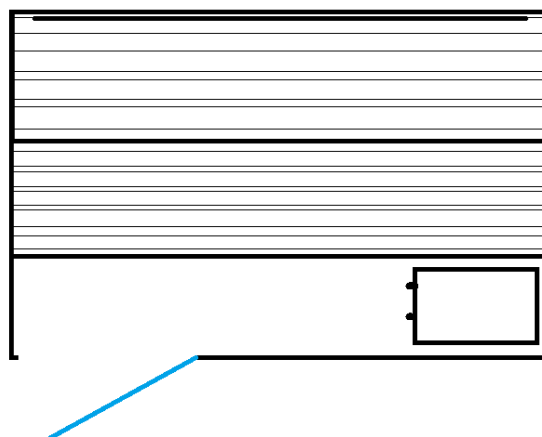

## Sauna č. 2 vnějšího rozměru 218x183 cm

Finská sauna o rozměru kabiny 200x165 cm vhodná pro dvě osoby ležící nebo 4 pohodlně sedící.

Cena : 110 000,-Kč

Půdorys	2180x1830mm
Střecha	Asfaltové pásy, oplechování
Provedení	Konstrukční rám z KVH hranolů oboustranně opláštěn a zaizolován, stěna se skládá z 5 vrstev (palubka vnitřní, odrazová hliníková folie, izolační vrstva minerální vaty, difuzní folie, palubka vnější)
Zdroj tepla, ovládání	El. kamna Harvia 9kw ovládané na plášti kamen připojené do sítě kabelem 5x2,5 380V
Lavice, opěrky	Horní ve výšce 90cm hluboká 60cm, Spodní lavice ve výšce 45cm široká 60cm, 3ks zádových opěrek
Dveře	Celoskleněné s rámovou zárubní, jištěné proti otevření bezpečnostní válečkovou západkou
Osvětlení	Nástěnné světlo umístěné pod lavicí
Izolace	60mm minerální vaty ve stěně silné 94mm, tloušťka stěny je dostačující pro vyhřátí sauny na 90°C do 60minut i v mrazivém počasí
Ochrana Dřeva	Vnější plášť je ošetřen impregnací proti vlhkosti, houbám, škůdcům a plísním, Interiér bez povrchové úpravy